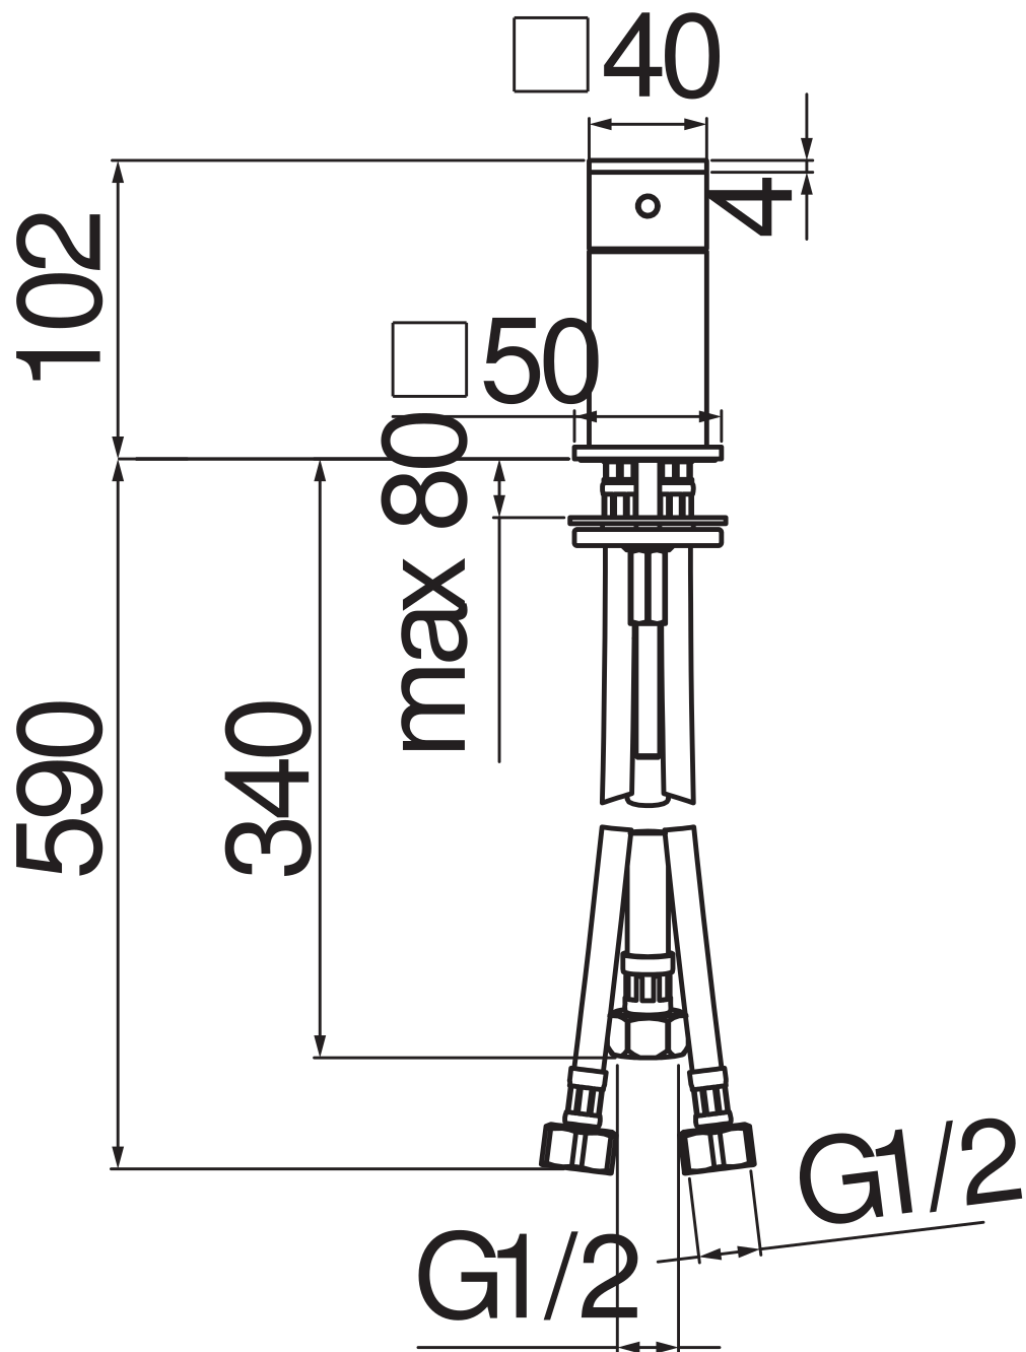

**SPECIFICHE**

Miscelatore monocomando

Chrome

Ingresso a 2 vie

Limitatore di portata con freno al 50%

Imballo: 41 x 21 x 7 cm / 0,00603 m<sup>3</sup> / 1,58 kg

DIAGRAMMA DI PORTATA: ACQUA CALDA/FREDDA

DIAGRAMMA DI PORTATA: ACQUA MISCELATA