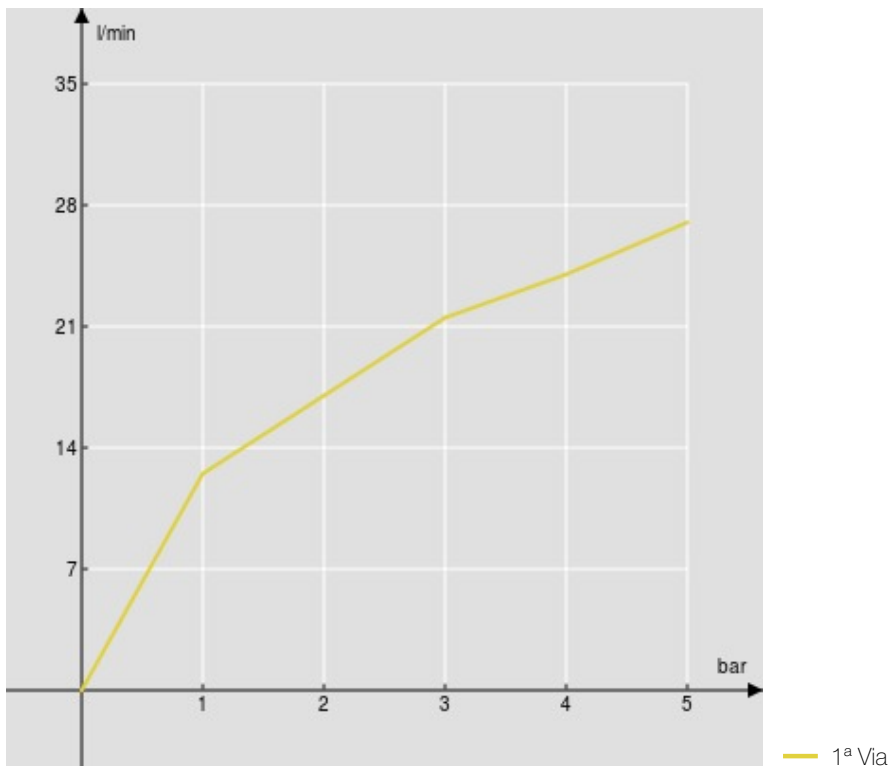

**SPECIFICHE**

Miscelatore monocomando

Chrome

Ingresso a 2 vie

Limitatore di portata con freno al 50%

Imballo: 41 x 21 x 7 cm / 0,00603 m<sup>3</sup> / 1,58 kg

DIAGRAMMA DI PORTATA: ACQUA CALDA/FREDDA

DIAGRAMMA DI PORTATA: ACQUA MISCELATA